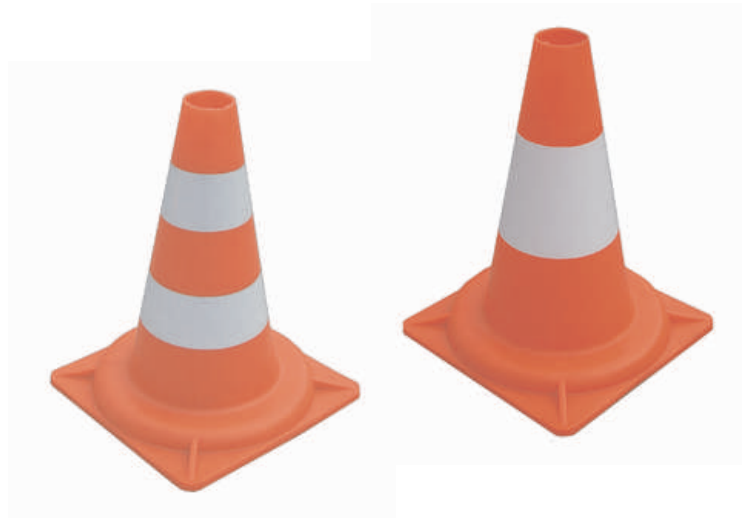

Protection de la personne et de l'environnement, échelles, accès, échafaudages, sécurité de travail

DIALANN
PROTECTION

CONE DE SECURITE PE

Description produit :

Cône de sécurité en PE (dur) avec bande blanche réfléchissante.

Couleur rouge/blanc.

Empilable.

Pour utilisation intérieure.

Photos non contractuelles

Réf	Hauteur (mm)	Nbre bandes	Classe	Poids (kg)	quantité colisage
P9005021	300	1		0.3	1
P9005022	300	1		6	20
P9005023	540	2		0.9	1
P9005024	540	2		9	10
P9005031	300	2	1	0.3	1
P9005032	300	2	1	6	20
P9005033	540	2	1	0.9	1
P9005034	540	2	1	9	10
P9005041	300	2	2	0.3	1
P9005042	300	2	2	6	20
P9005043	540	2	2	0.9	1
P9005044	540	2	2	9	10