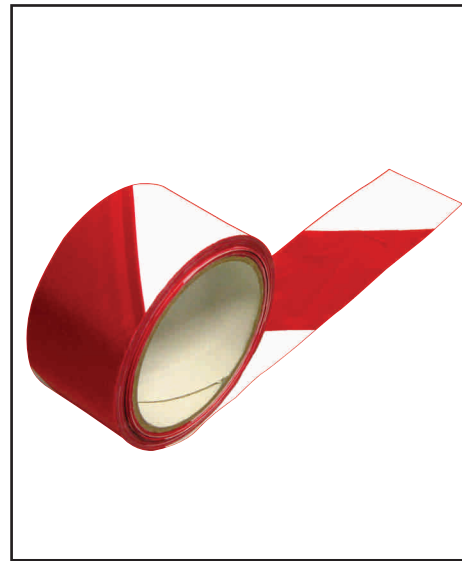

Protection de la personne et de l'environnement, échelles, accès, échafaudages, sécurité de travail

DIALANN
PROTECTION

ROULEAU DE DELIMITATION

Description produit :

Rouleau de délimitation de chantier rouge et blanc. En polyéthylène. Largeur : 80 mm environ
Longueur : 100 m et 500 m environ.

Photos non contractuelles

Domaine d'application :

Idéal pour la délimitation d'un chantier.

Références :

LONGUEUR 100 M : P9005140

LONGUEUR 500 M : P9005145

Toutes informations contenues dans cette fiche ont pour but d'aider et d'informer l'utilisateur.
Il appartient donc à l'utilisateur de s'assurer au préalable que le produit convienne à l'emploi qu'il souhaite en faire. La société Dialann ne pouvant en aucun cas être tenue responsable de l'utilisation du produit.